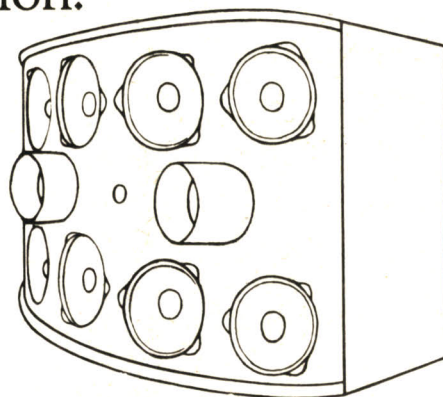

Le propre d'une enceinte, c'est de faire de la musique, pas du bruit. Et pourtant la nouvelle 802 de Bose va en faire beaucoup dans les studios et les discothèques.

Sa conception bouscule toutes les idées reçues : 250 watts concentrés dans 71 dm³ et 16 kilos. Un record mondial. La 802 vous en met plein les oreilles : le son est dispersé aux 4 coins de l'espace par 8 haut-parleurs orientés selon 4 plans différents. Et par 2 tuyères de réaction. C'est l'espace sonore Bose. Le timbre de chaque instrument est restitué sans "couleur", sans déformation. Et grâce aux tuyères, les basses jaillissent à pleine puissance, sans distorsion.

Côté fiabilité, poussez la puissance. Les haut-parleurs Bose encaissent tout : chaque bobine montée dans un saladier en plastique indéformable est constituée d'un bobinage en fil d'aluminium à section rectangulaire. Donc moins de déperditions magnétiques, moins de risques d'échauffement et un rendement multiplié par 4 : davantage de décibels à puissance égale.

Indestructible à l'intérieur, la 802 l'est aussi à l'extérieur : châssis antichoc, poignée et prises encastrées, la nouvelle Bose a réponse à tout. A toutes les exigences des professionnels de la musique et du son. Du pur concentré de décibels.

La Bose 802. Avec ses 8 haut-parleurs et ses 2 tuyères de réaction.

BOSE
Better sound through research.®