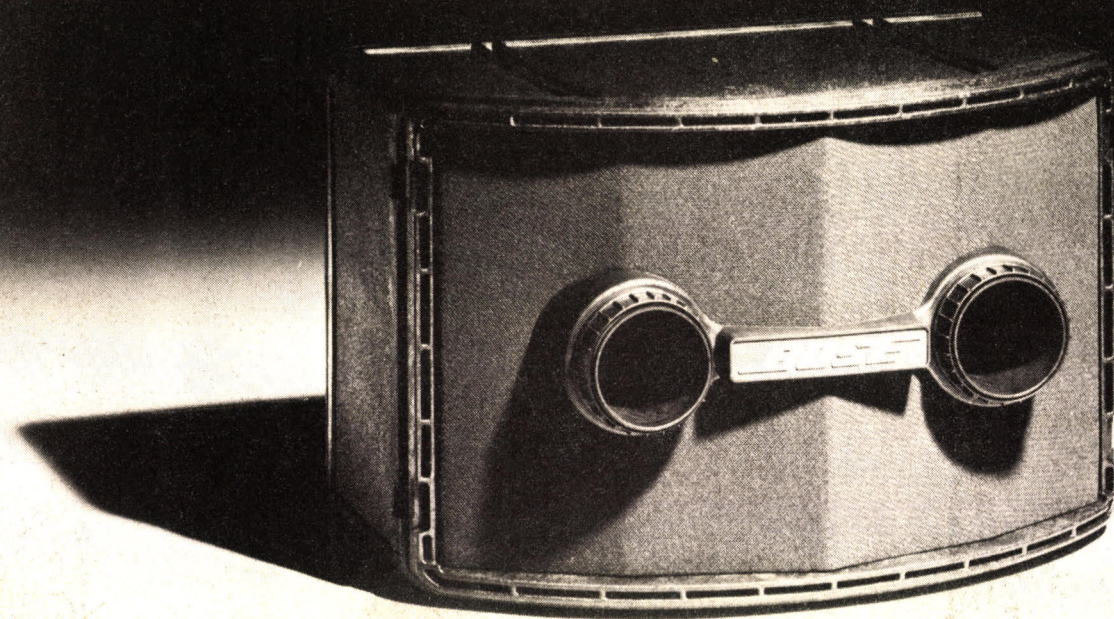

# CONCENTRE DE DECIBELS

Le dernier exploit de Bose : la 802.  
Elle encaisse 250 watts pour un poids de 16 kilos.

Documentation complète sur les enceintes 802 et nom du revendeur le plus proche sur simple demande à Bose S.A.R.L. :  
127, Grande Rue. 93250 Villemomble. Tél. : 728.49.95 - Bruxelles : Tél. : 427.99.53 - Bâle : Tél. : 222.434.

Le propre d'une enceinte, c'est de faire de la musique, pas du bruit. Et pourtant la nouvelle 802 de Bose va en faire beaucoup dans les studios et les discothèques.

Sa conception bouscule toutes les idées reçues : 250 watts concentrés dans 71 dm<sup>3</sup> et 16 kilos. Un record mondial. La 802 vous en met plein les oreilles : le son est dispersé aux 4 coins de l'espace par 8 haut-parleurs orientés selon 4 plans différents. Et par 2 tuyères de réaction. C'est l'espace sonore Bose. Le timbre de chaque instrument est restitué sans "couleur", sans déformation. Et grâce aux tuyères, les basses jaillissent à pleine puissance, sans distorsion.

Côté fiabilité, poussez la puissance. Les haut-parleurs Bose encaissent tout : chaque bobine montée dans un saladier en plastique indéformable est constituée d'un bobinage en fil d'aluminium à section rectangulaire. Donc moins de déperditions magnétiques, moins de risques d'échauffement et un rendement multiplié par 4 : davantage de décibels à puissance égale.

Indestructible à l'intérieur, la 802 l'est aussi à l'extérieur : châssis antichoc, poignée et prises encastrées, la nouvelle Bose a réponse à tout. A toutes les exigences des professionnels de la musique et du son. Du pur concentré de décibels.